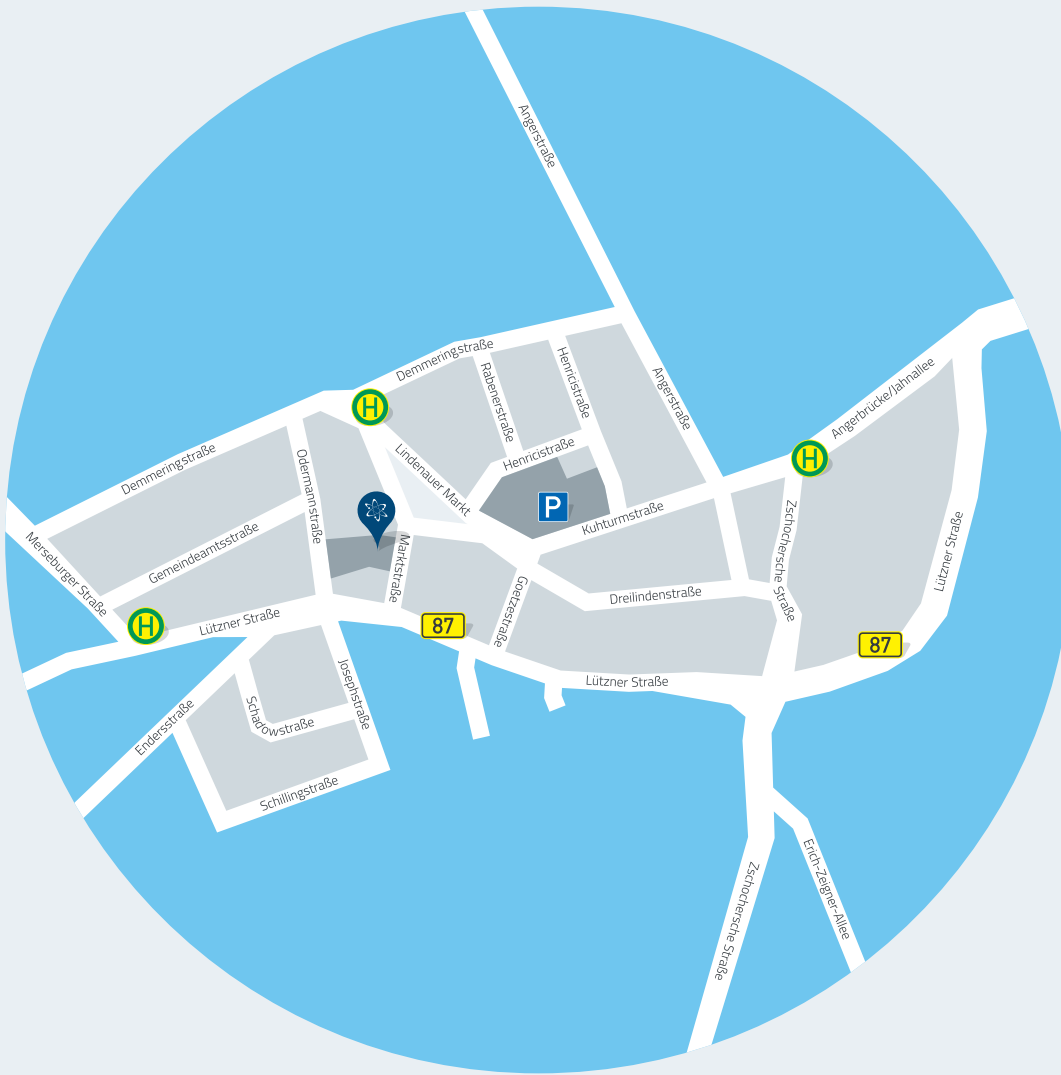

# Anfahrts- & Parkmöglichkeiten

## Parkmöglichkeiten

Sie finden eine große Anzahl kostenfreier Parkplätze auf dem Parkdeck des Kauflands (**Zufahrt über die Kuhturmstraße**). Weitere Parkmöglichkeiten befinden sich in der Markt- und Kuhturmstraße sowie vereinzelt am Lindenaauer Markt.

## Öffentliche Verkehrsmittel

- H Lindenaauer Markt**  
Straßenbahnlinien 7, 8, 15  
Buslinien 74, 130
- H Angerbrücke/Jahnallee**  
Straßenbahnlinien 3, 7, 8, 15  
Buslinien 74, 130, 131
- H Lützner-/Merseburger Straße**  
Straßenbahnlinien 8, 15

**Nuklearmedizin Neumann**  
**Fachärzte für Nuklearmedizin**  
Marktstraße 2-6  
Gesundheitszentrum Westbad  
04177 Leipzig